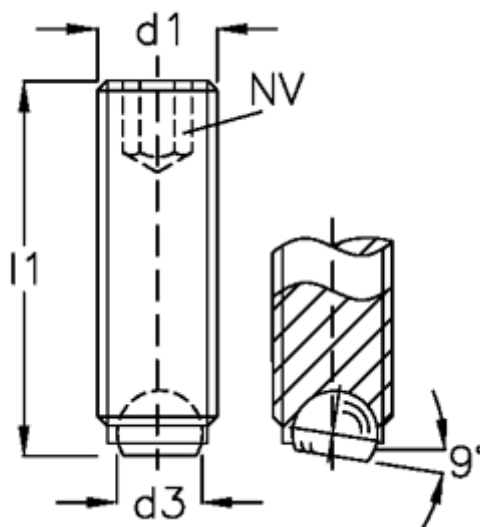

Varenummer: 20905658A
Beskrivelse: E+G Kuglespændeskruer
GN 605-M10-16-B

Mål

d1	= M10
d2	= 7.0
d3	= 6.0
Indvendig sekskant	= 5
l1	= 16